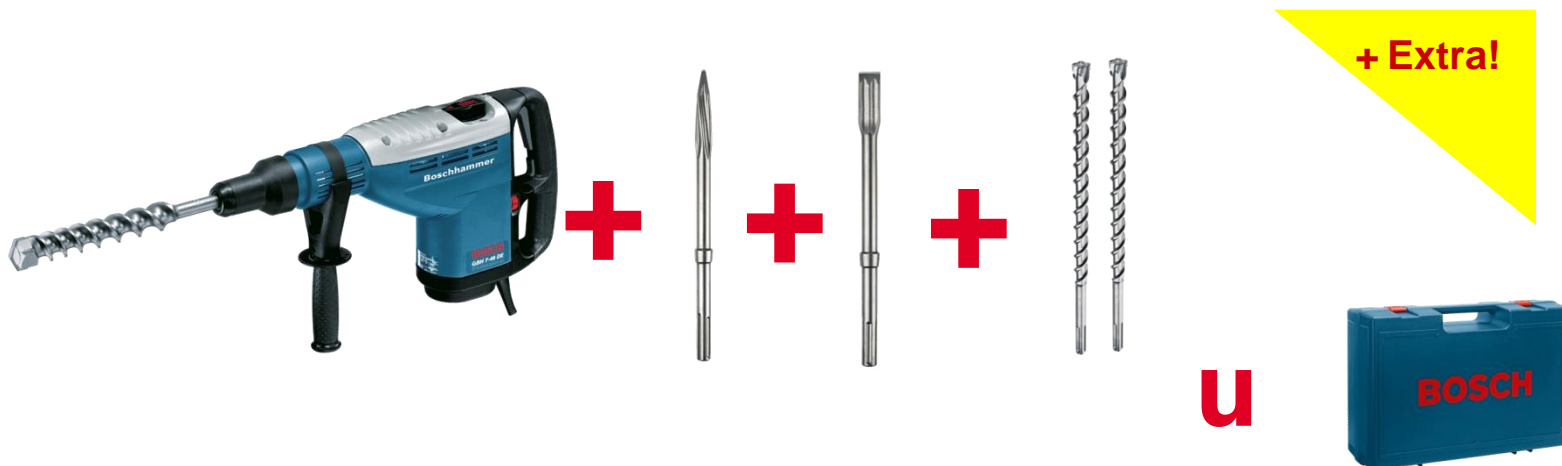

***GBH 7-46 DE Professional + 1x RTec Speed špis
+ 1x RTec Sharp sekač + 2x Speed X burgije 25x400 mm**

Kataloški broj	EAN-Code	Opis	VP cena RSD
0611263321	3165140 613194	GBH 7-46 DE Professional + 1x RTec Speed špis + 1x RTec Sharp sekač + 2x Speed X burgije 25x400 mm	81.969,00

Akcija važi: 1 August – 30 Novembar 2011 ili do kraja zaliha

*Leaflet promotion

BOSCH