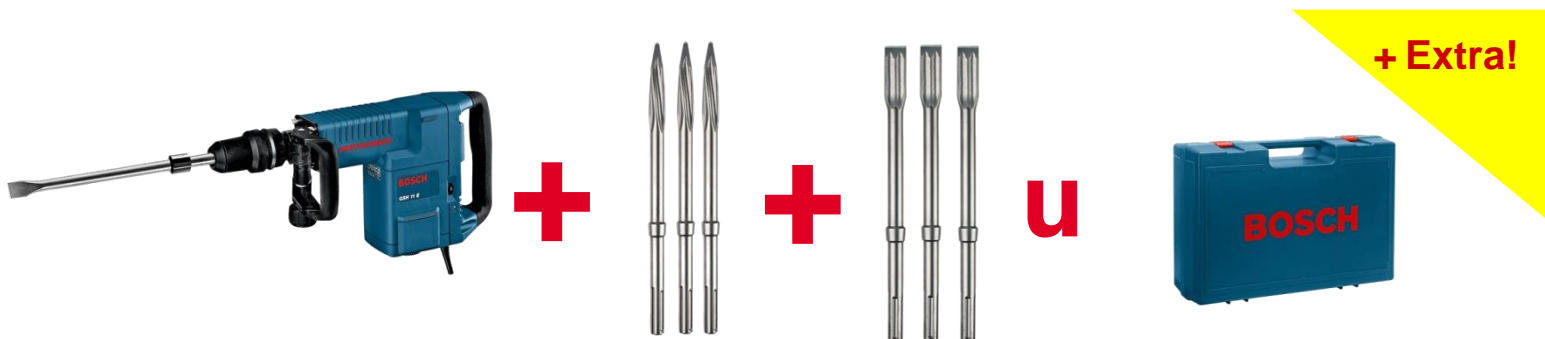

*GSH 11 E Professional + set 3kom RTec Speed špiceva + set 3kom RTec Sharp sekača u koferu

Kataloški broj	EAN-Code	Opis	VP cena RSD
0611316353	3165140 612975	GSH 11 E Professional + set 3kom RTec Speed špiceva + set 3kom RTec Sharp sekača u koferu	71.500,00

Akcija važi: 1 Avgust – 30 Novembar 2011 ili do isteka zaliha

*Leaflet promotion

BOSCH