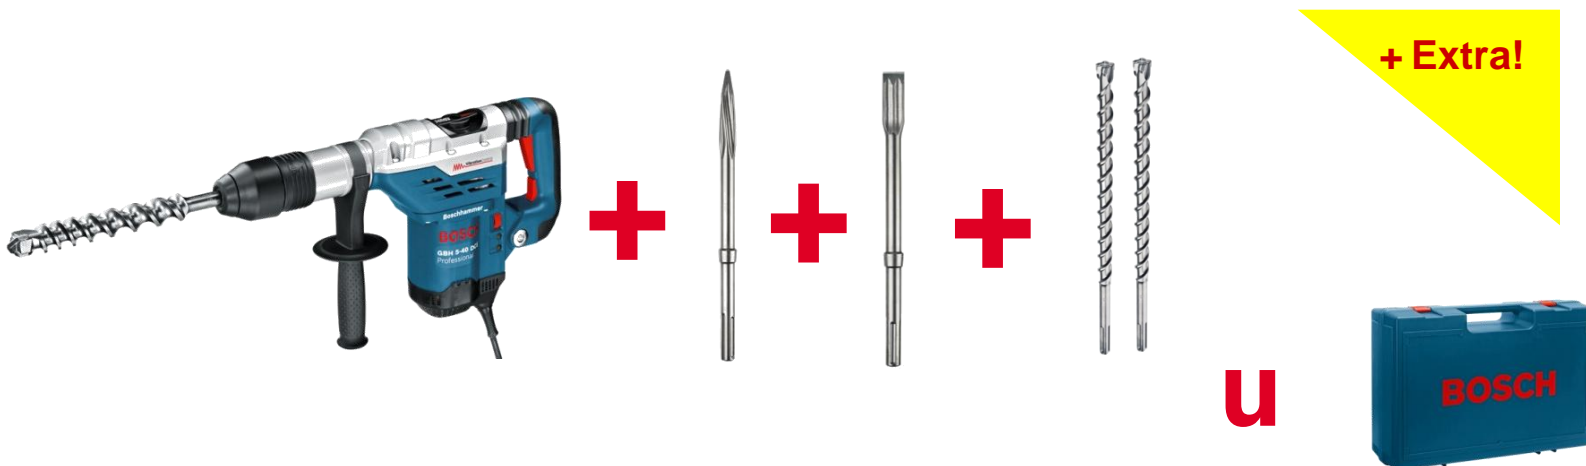

***GBH 5-40 DCE Professional + 1x RTec Speed špic
+ 1x RTec Sharp sekač + 2x Speed X burgije 20x400 mm**

Kataloški broj	EAN-Code	Opis	VP cena RSD
0611264006	3165140 613101	GBH 5-40 DCE Professional + 1x RTec Speed špic + 1x RTec Sharp sekač + 2x Speed X burgije 20x400 mm	65.162,00

Akcija važi: 1 August – 30 Novembar 2011 ili do kraja zaliha

*Leaflet promotion

BOSCH