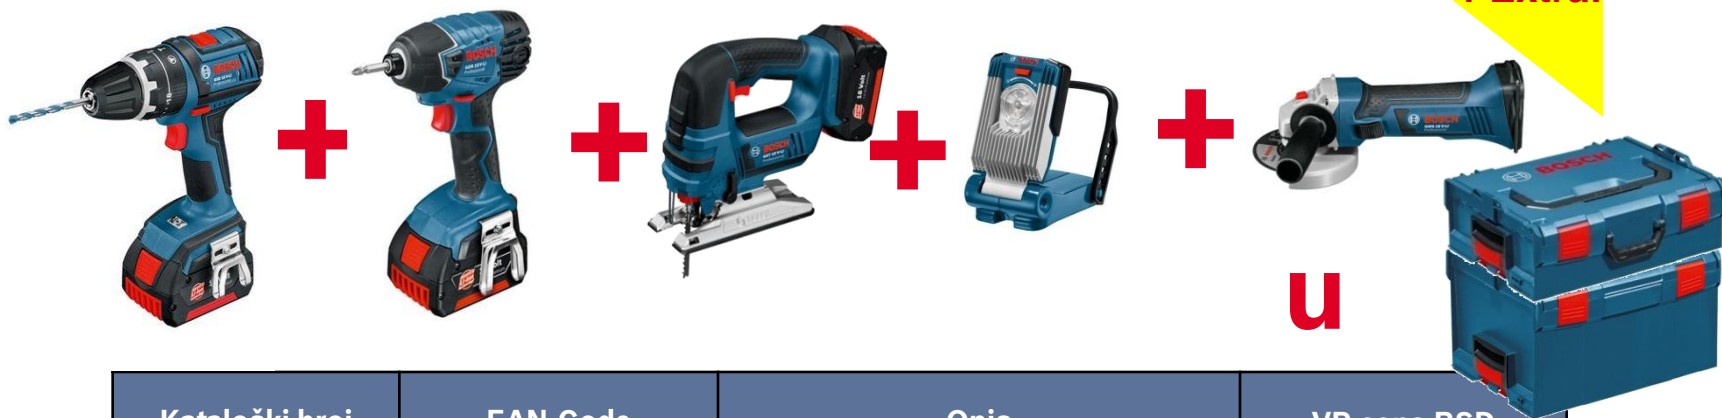

Promotions Q3-Q4 2011

*4-delni set 18 V-Li u L-Boxx veličine 3 + GWS 18 V-Li u L-Boxx veličine 2 (GSB 18 V-Li Professional, GDR 18 V-Li Professional, GST 18 V-Li Professional, GLI VariLED Professional, GWS 18 V-Li Professional, 3 x 2,6 Ah bat + AL 1820 CV punjač)

Katalogski broj	EAN-Code	Opis	VP cena RSD
0615990DR4	3165140 643771	4-delni set 18 V-Li u L-Boxx veličine 3 + GWS 18 V-Li u L-Boxx veličine 2 (3 bat 2,6Ah i punjač)	93.000,00

Akcija važi: 1 Septembar – 30 Novembar 2011 ili do isteka zaliha

*Leaflet promotion

BOSCH